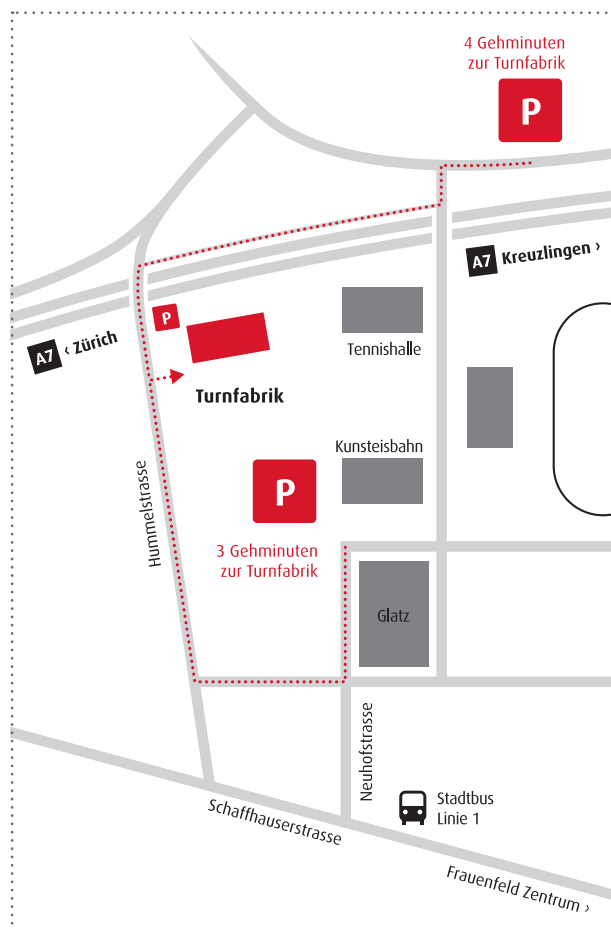

## Anfahrt Turnfabrik

## Parkierung Turnfabrik

## Adresse

Turnfabrik  
Hummelstrasse 16A  
8500 Frauenfeld