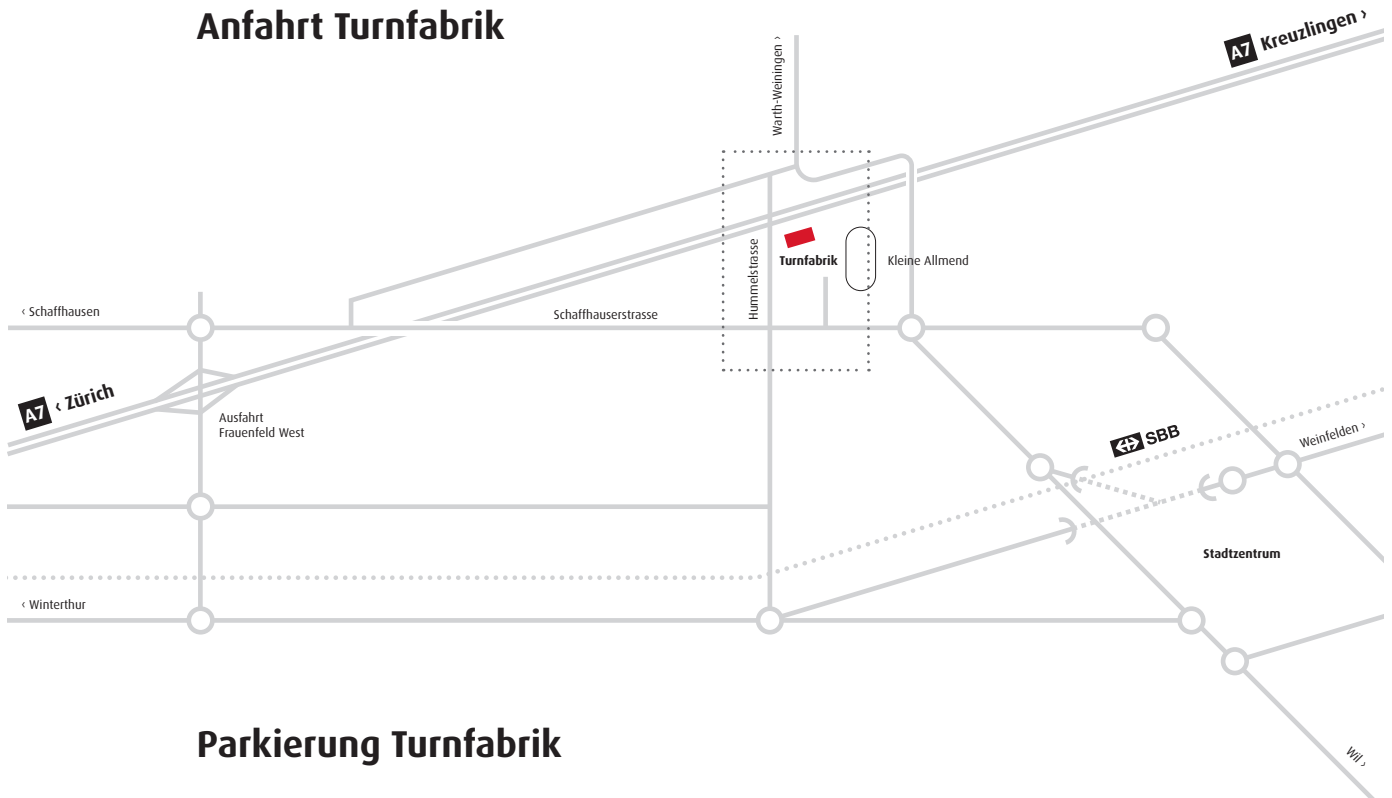

## Anfahrt Turnfabrik

## Parkierung Turnfabrik

## Adresse

Turnfabrik  
Hummelstrasse 16A  
8500 Frauenfeld